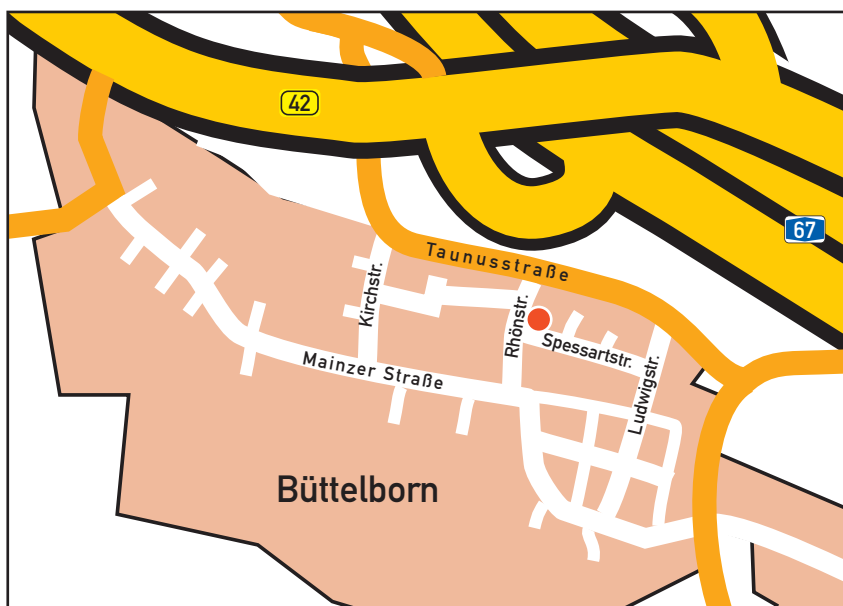

PDM Licht- & Tontechnik
Rhönstraße 3
64572 Büttelborn

Tel.: (0 6152) 5 76 00,
Fax: (0 6152) 5 76 09
www.pdm-licht-ton.de

So finden Sie zu uns.

Anfahrtsplan zu PDM Licht- & Tontechnik