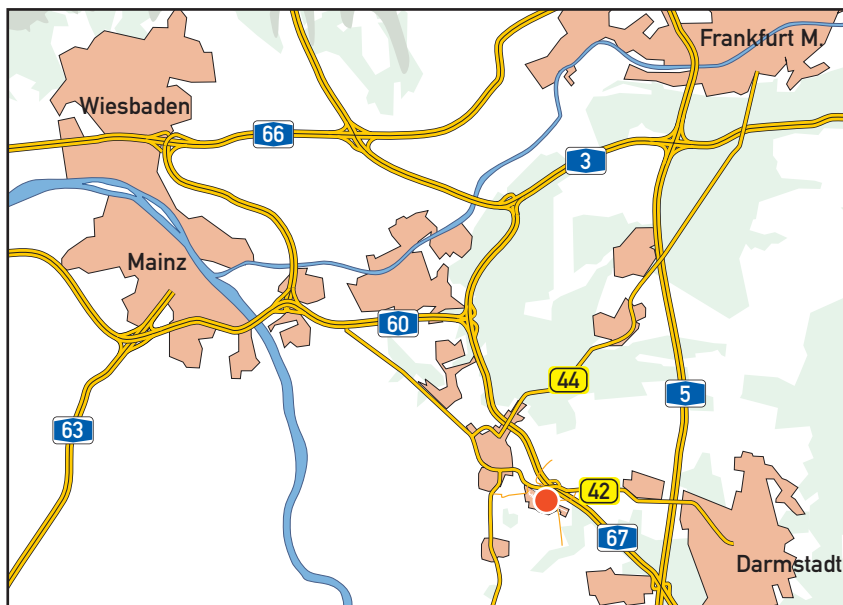

PDM Licht- & Tontechnik
Rhönstraße 3
64572 Büttelborn

Tel.: (0 6152) 5 76 00,
Fax: (0 6152) 5 76 09
www.pdm-licht-ton.de

So finden Sie zu uns.

Anfahrtsplan zu PDM Licht- & Tontechnik